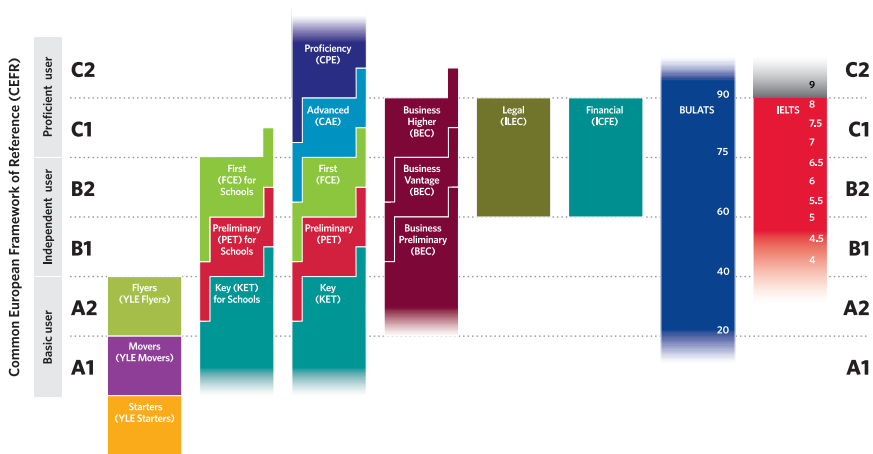

- **Computer based exams:** nos examens, dont *Cambridge English: First for Schools*, sont également disponibles en version informatisée, apportant aux candidats plus de confort, plus de flexibilité pour les inscriptions et des résultats plus rapidement disponibles.
- Nos examens sont administrés par un **réseau de centres agréés**. En France 37 centres sont agréés *Cambridge English: First for Schools* dont 12 qui proposent *Cambridge English: First for Schools* en version informatisée.

Plus d'informations sur

www.CambridgeESOL.org/FirstForSchools

Cambridge English

A range of exams to meet different needs